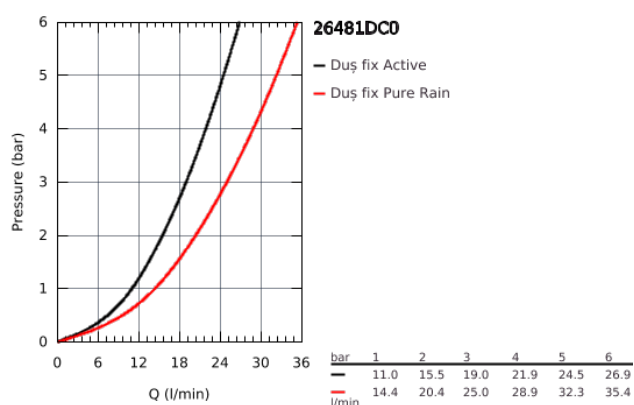

26 481 DC0 RAINSHOWER SMARTACTIVE 310 CUBE SET DE DUȘ FIX CU MONTARE ÎN TAVAN 142 MM, 2 PULVERIZĂRI

DESCRIEREA PRODUSULUI

- compus din:
- duș fix Rainshower SmartActive 310 Cube
- 2 tipuri de jet:
- GROHE PureRain, ActiveRain
- braț fix de duș 142 mm
- pulverizare perfectă cu tehnologia GROHE DreamSpray
- finisaj GROHE StarLight
- sistem anti-calcar SpeedClean
- Inner WaterGuide pentru o durabilitate crescută în utilizare
- a se folosi împreună cu setul de instalare încastrată 26 483 000 sau 26 484 000 - se comercializează separat

26 481 DC0 RAINSHOWER SMARTACTIVE 310 CUBE SET DE DUȘ FIX CU MONTARE ÎN TAVAN 142 MM, 2 PULVERIZĂRI