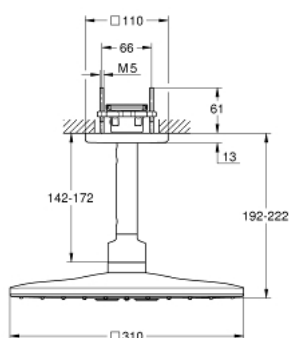

26 481 DC0 RAINSHOWER SMARTACTIVE 310 CUBE SET DE DUȘ FIX CU MONTARE ÎN TAVAN 142 MM, 2 PULVERIZĂRI

DESCRIEREA PRODUSULUI

- compus din:
- duș fix Rainshower SmartActive 310 Cube
- 2 tipuri de jet:
- GROHE PureRain, ActiveRain
- braț fix de duș 142 mm
- pulverizare perfectă cu tehnologia GROHE DreamSpray
- finisaj GROHE StarLight
- sistem anti-calcar SpeedClean
- Inner WaterGuide pentru o durabilitate crescută în utilizare
- a se folosi împreună cu setul de instalare încastrată 26 483 000 sau 26 484 000 - se comercializează separat

26 481 DC0 RAINSHOWER SMARTACTIVE 310 CUBE SET DE DUȘ FIX CU MONTARE ÎN TAVAN 142 MM, 2 PULVERIZĂRI